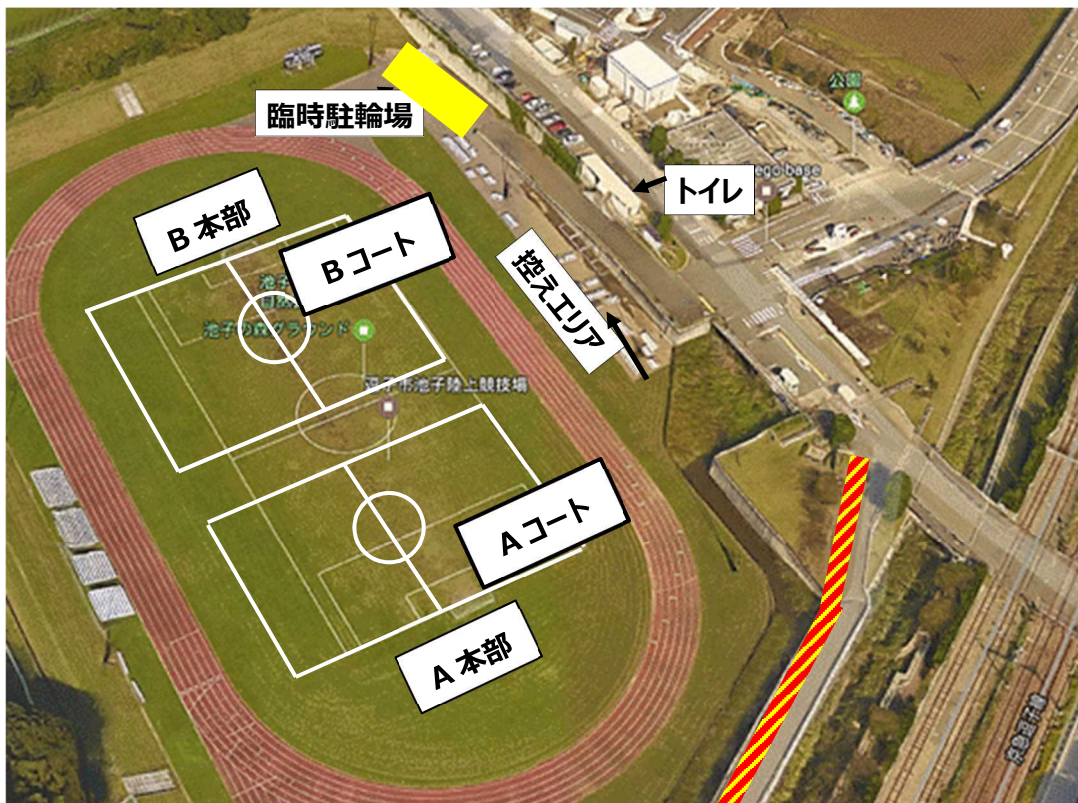

【池子の森自然公園グラウンドを使用する皆様へ】

注意事項

1. アップは陸上トラック外側の芝エリアでお願いします。陸上トラック上および内側でのボール使用は控えてください。
2. **池子の森自然公園敷地内および周辺の公園は禁煙です。**
歩きたばこ・ポイ捨ては逗子市条例違反です。近隣の方々にご迷惑の無いようお願いします。
3. **駐車場は有料です。**
極力台数を抑えていただくようお願いします。駐車場は公園・野球場等利用者も使用しますので、本大会としてチーム台数分の確保はできません。**満車の場合は路上で待機せず、近隣の有料駐車場をご利用ください。**
会場敷地付近及び敷地内の路上には駐車は禁止です。
電車でのご来場も検討ください(京急逗子線 神武寺駅から徒歩 7分)。
会場入り口付近での荷物の積み下ろしは控えてください。(駐車場に駐車してからお願いします)
※駐車場内における事故につきましては一切の責任を負いませんのでご了承ください。
4. グラウンド横に臨時駐輪場を開場しますので、選手・関係者はそちらに駐輪するようにしてください。
5. **応援・観戦は陸上トラックの外側にて観戦してください。ゴール後方での観戦・撮影はお控えください。**
ベンチ以外(ゴール後方やタッチライン沿い等)から選手にプレーの指示を与える行為(サイドコーチ)はご遠慮ください。
6. グラウンド内京急線路側奥のフェンス内(白い建物の敷地)は立入り禁止です。ボールの飛込み等は必ず本部に連絡してください。

会場地図ならびに近隣駐車場

(京急逗子線 神武寺駅から会場グラウンドまでは徒歩7分です)

池子の森自然公園グラウンド (400mトラック)

救急医療センターに繋がる道です。
路上駐車は絶対にやめてください。